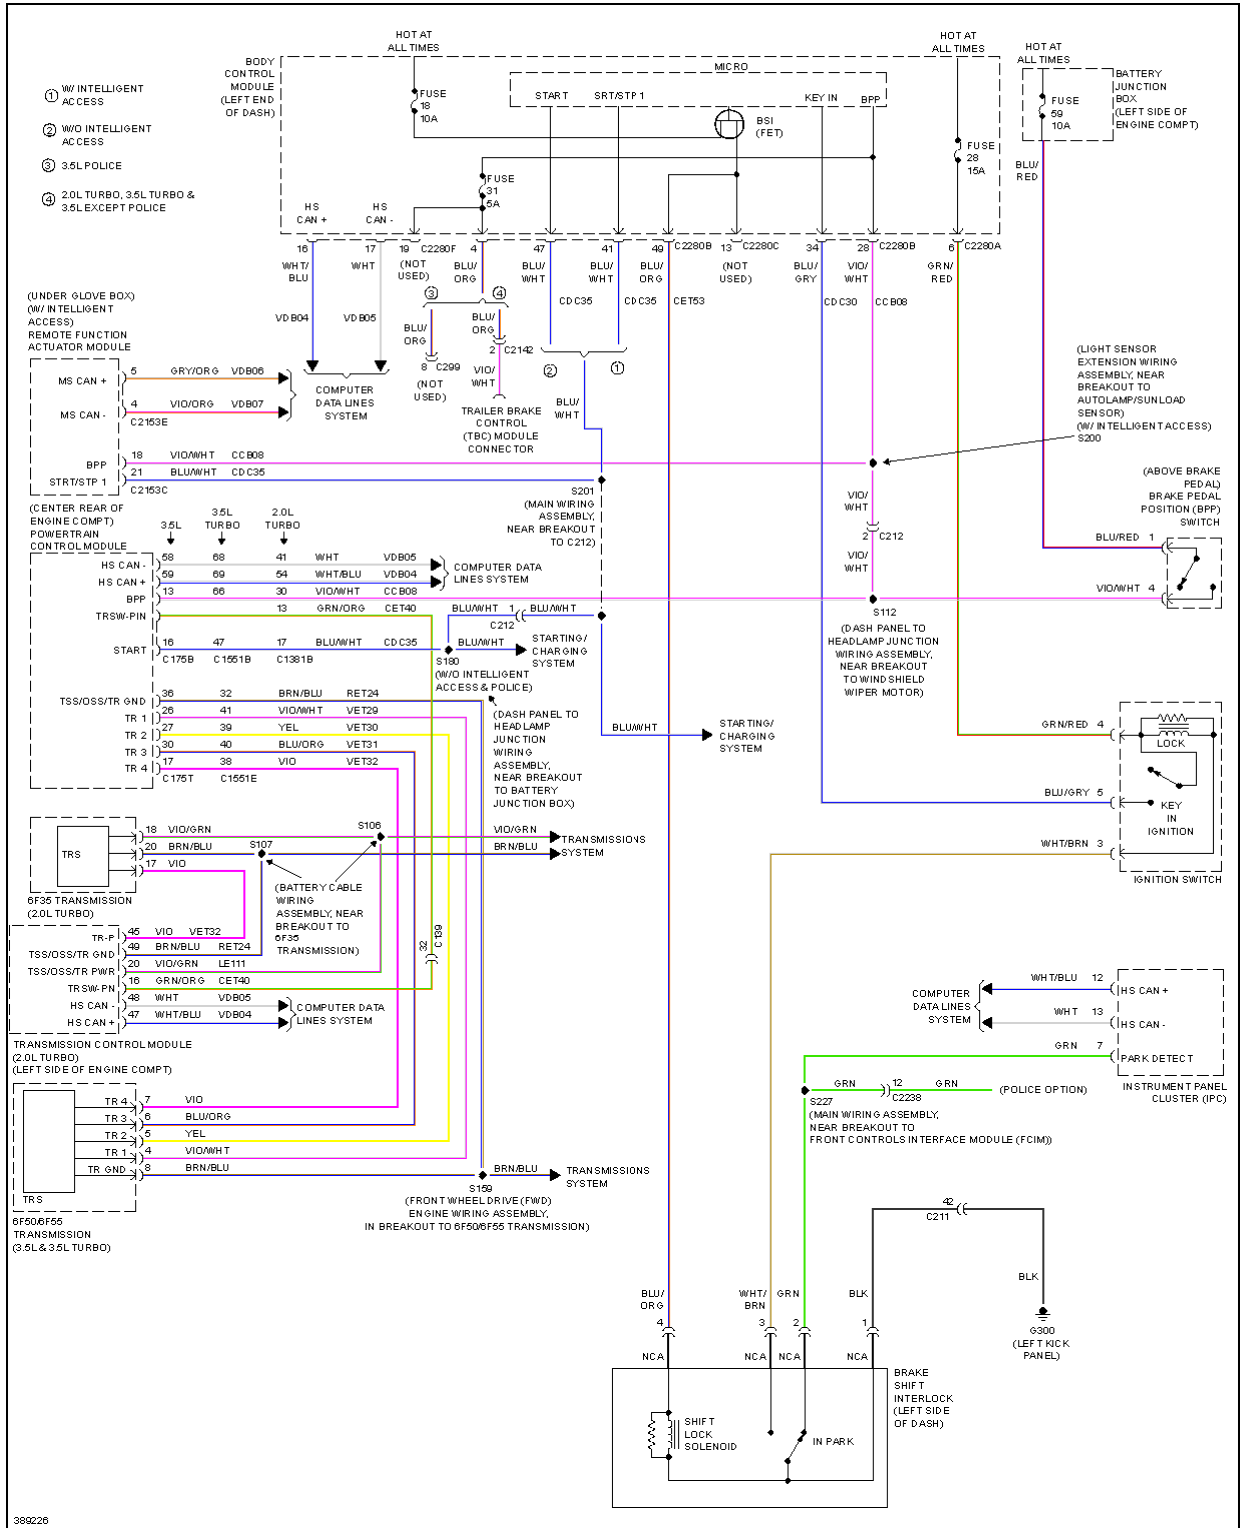

2013 Ford Explorer Limited

SYSTEM WIRING DIAGRAMS

Fig. 113: Shift Interlock Circuit, W/ Column Shift

2013 Ford Explorer Limited

SYSTEM WIRING DIAGRAMS

Fig. 114: Shift Interlock Circuit, W/ Floor Shift