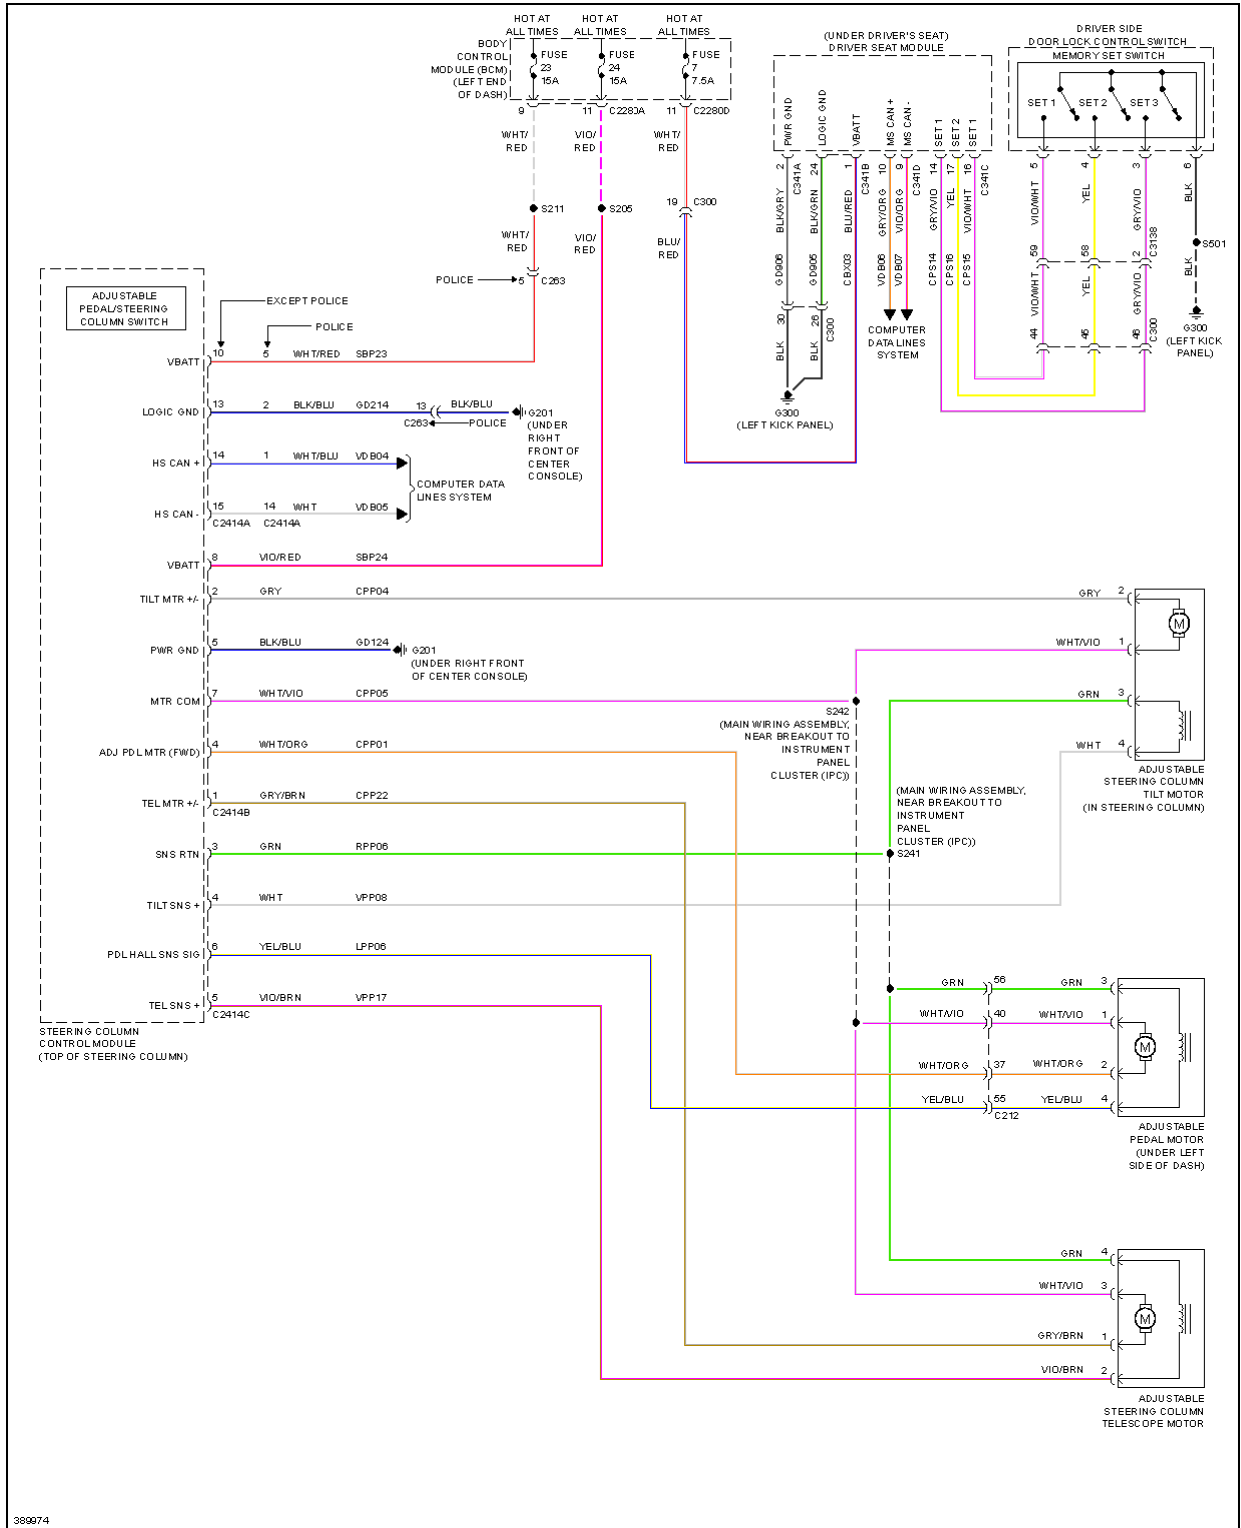

## SYSTEM WIRING DIAGRAMS

### Fig. 66: Adjustable Pedal Circuit

389974